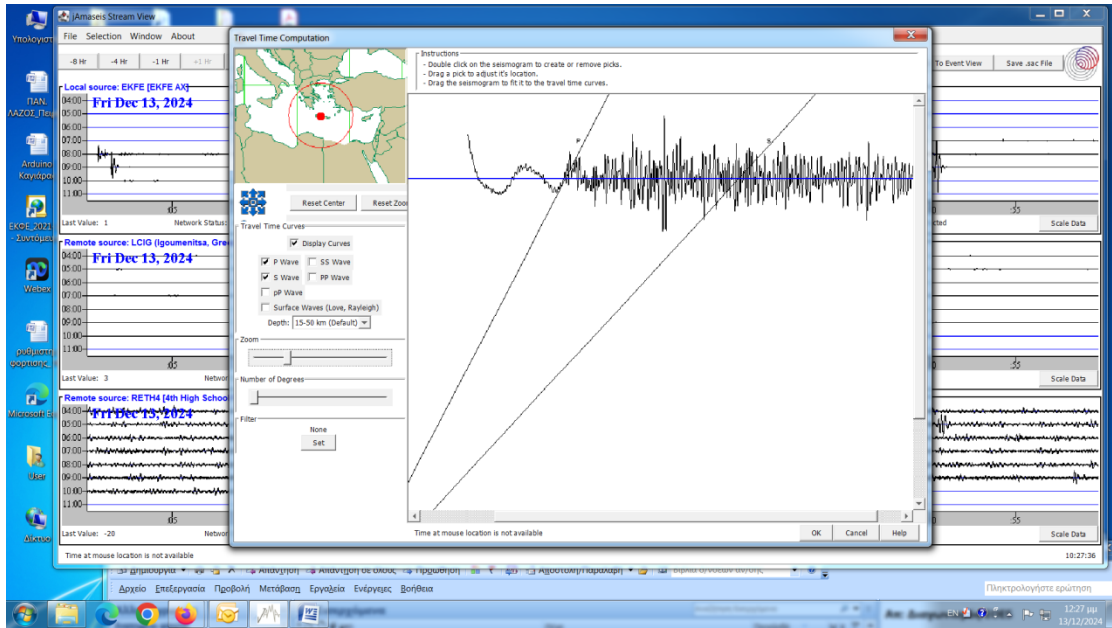

Επίκεντρο Καρυές – Αγ. Όρος 13/12/2024 : jAmaseis : 40° B , 24° A

Γεωδυναμικό : 40,3989° B & 24,1593° A

Xalidikikh13-12-2024 08:35 Gr.

Σεισμογρ. : Igoumenitsa

Gymn Rethymn_xalkidikih13/12/2024

Ekfe Ax

GEIN - Institute of Geodynamics X

https://www.gein.noa.gr

ΕΘΝΙΚΟ ΑΣΤΕΡΟΣΚΟΠΕΙΟ ΑΘΗΝΩΝ

Αναζήτηση

Επικοινωνία EN GR

ΓΕΩΔΥΝΑΜΙΚΟ ΙΝΣΤΙΤΟΥΤΟ

Γεωδυναμικό Ινστιτούτο Έρευνα Υπηρεσίες Δίκτυα & Εξοπλισμός Νέα ↓

Παρακολούθηση σεισμικότητας σε πραγματικό χρόνο τις τελευταίες 24 ώρες

Αυτήριστη Κόση

Χρόνος Γέννησης [GMT] - 13/12/2024 08:34:12.50

Μέγεθος - 4.6

Γεωγραφικό Πλάτος [°N] - 40.2989

Γεωγραφικό Μήκος [°E] - 24.1583

Επισκό Βάθος [km] - 10.0

Τοποθεσία - 9 χλμ. ΔΒΔ των Καριών Αγίου Διονύσιου