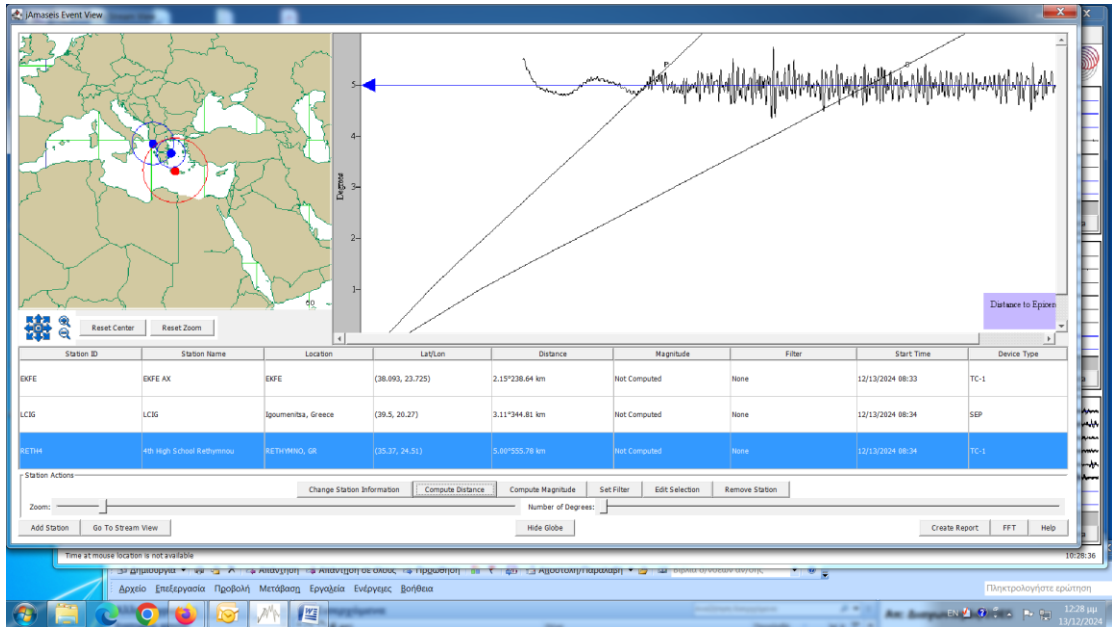

Επίκεντρο Καρυές – Αγ. Όρος 13/12/2024 : jAmaseis : 40° B , 24° A

Γεωδυναμικό : 40,3989° B & 24,1593° A

Xalidikikh13-12-2024 08:35 Gr.

Σεισμογρ. : Igoumenitsa

Gymn Rethymn_xalkidikih13/12/2024

Ekfe Ax

GEIN - Institute of Geodynamics X

https://www.gein.noa.gr

ΕΘΝΙΚΟ ΑΣΤΕΡΟΣΚΟΠΕΙΟ ΑΘΗΝΩΝ

Αναζήτηση

Επικοινωνία EN GR

ΓΕΩΔΥΝΑΜΙΚΟ ΙΝΣΤΙΤΟΥΤΟ

Γεωδυναμικό Ινστιτούτο Έρευνα Υπηρεσίες Δίκτυα & Εξοπλισμός Νέα ↓

Παρακολούθηση σεισμικότητας σε πραγματικό χρόνο τις τελευταίες 24 ώρες

Αυτήριστη Κόση

Χρόνος Γέννησης [GMT] - 13/12/2024 08:34:12.50

Μέγεθος - 4.6

Γεωγραφικό Πλάτος [°N] - 40.2989

Γεωγραφικό Μήκος [°E] - 24.1583

Επισκό Βάθος [km] - 10.0

Τοποθεσία - 9 χλμ. ΔΒΔ των Καριών Αγίου Διονύσιου