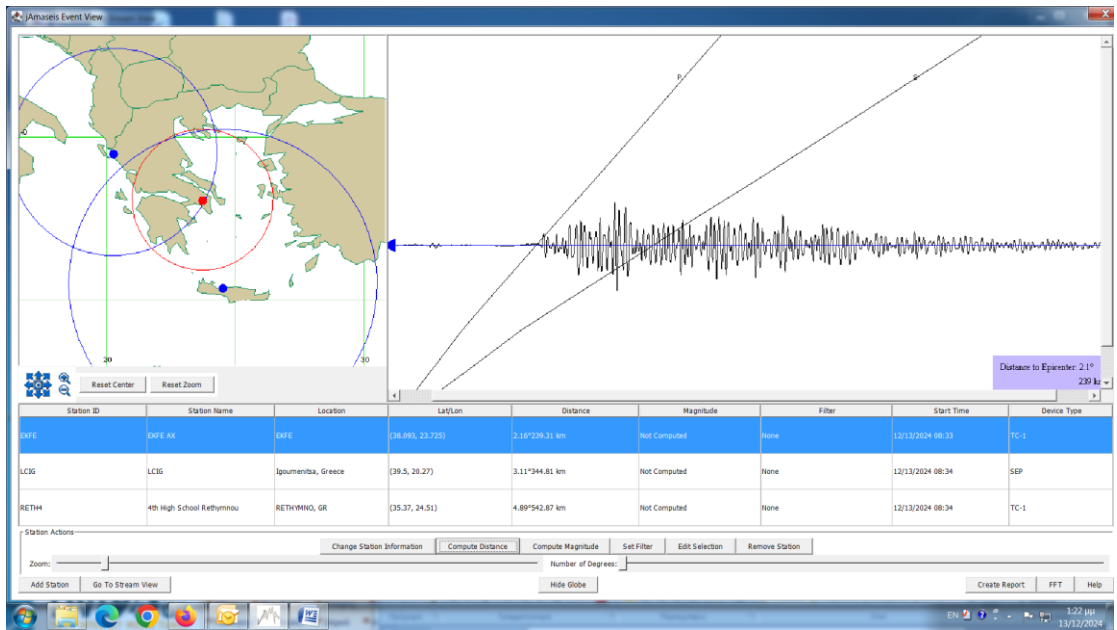

Επίκεντρο Καρυές – Αγ. Όρος 13/12/2024 : jAmaseis : 40° B , 24° A

Γεωδυναμικό : 40,3989° B & 24,1593° A

Xalidikikh13-12-2024 08:35 Gr.

Σεισμογρ. : Igoumenitsa

Gymn Rethymn_xalkidikih13/12/2024

Ekfe Ax

GEIN - Institute of Geodynamics X

https://www.gein.noa.gr

ΕΘΝΙΚΟ ΑΣΤΕΡΟΣΚΟΠΕΙΟ ΑΘΗΝΩΝ

Αναζήτηση

Επικοινωνία EN GR

ΓΕΩΔΥΝΑΜΙΚΟ ΙΝΣΤΙΤΟΥΤΟ

Γεωδυναμικό Ινστιτούτο Έρευνα Υπηρεσίες Δίκτυα & Εξοπλισμός Νέα ↓

Παρακολούθηση σεισμικότητας σε πραγματικό χρόνο τις τελευταίες 24 ώρες

Αυτήριστη Κόση

Χρόνος Γέννησης [GMT] - 13/12/2024 08:34:12.50

Μέγεθος - 4.6

Γεωγραφικό Πλάτος [°N] - 40.2989

Γεωγραφικό Μήκος [°E] - 24.1583

Επισκό Βάθος [km] - 10.0

Τοποθεσία - 9 χλμ. ΔΒΔ των Καριών Αγίου Διονύσιου