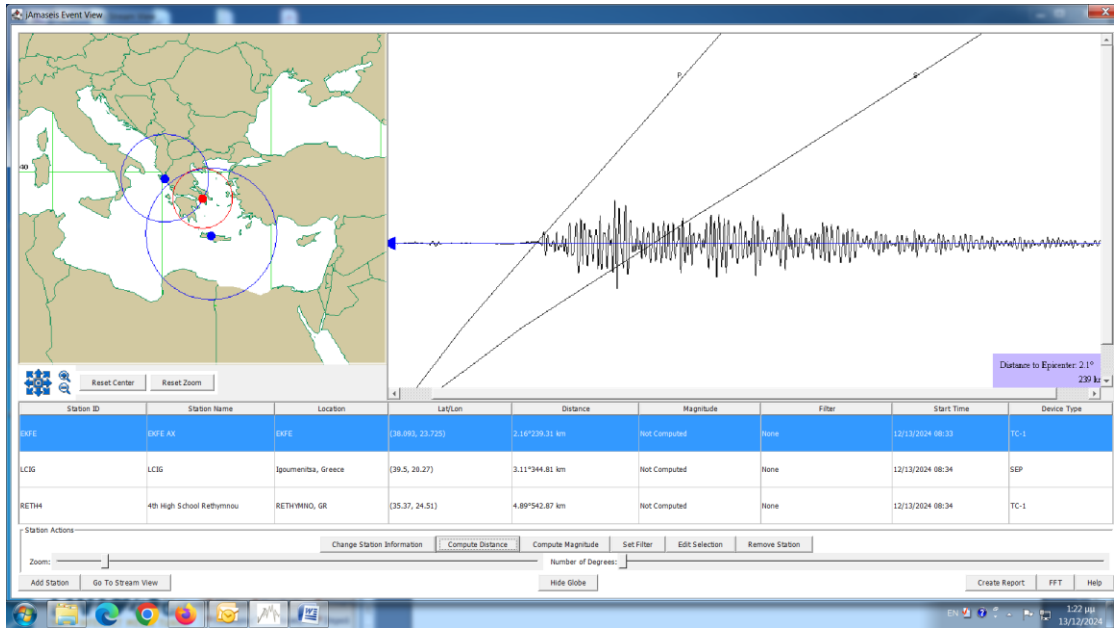

Επίκεντρο Καρυές – Αγ. Όρος 13/12/2024 : jAmaseis : 40° B , 24° A

Γεωδυναμικό : 40,3989° B & 24,1593° A

Xalidikikh13-12-2024 08:35 Gr.

Σεισμογρ. : Igoumenitsa

Gymn Rethymn_xalkidikih13/12/2024

Ekfe Ax

GEIN - Institute of Geodynamics X

https://www.gein.noa.gr

ΕΘΝΙΚΟ ΑΣΤΕΡΟΣΚΟΠΕΙΟ ΑΘΗΝΩΝ

Αναζήτηση

Επικοινωνία EN GR

ΓΕΩΔΥΝΑΜΙΚΟ ΙΝΣΤΙΤΟΥΤΟ

Γεωδυναμικό Ινστιτούτο Έρευνα Υπηρεσίες Δίκτυα & Εξοπλισμός Νέα ↓

Παρακολούθηση σεισμικότητας σε πραγματικό χρόνο τις τελευταίες 24 ώρες

Αυτήριστη Κόση

Χρόνος Γέννησης [GMT] - 13/12/2024 08:34:12.50

Μέγεθος - 4.6

Γεωγραφικό Πλάτος [°N] - 40.2989

Γεωγραφικό Μήκος [°E] - 24.1583

Επισκό Βάθος [km] - 10.0

Τοποθεσία - 9 χλμ. ΔΒΔ των Καριών Αγίου Διονύσιου