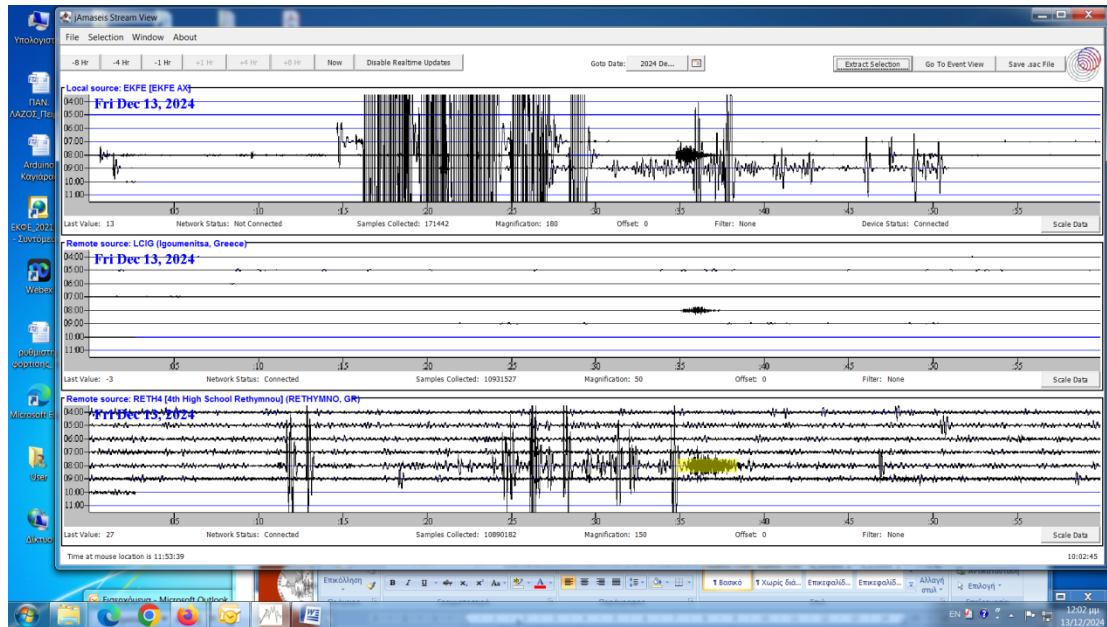

Επίκεντρο Καρυές – Αγ. Όρος 13/12/2024 : jAmaseis : 40° B , 24° A

Γεωδυναμικό : 40,3989° B & 24,1593° A

Xalidikikh13-12-2024 08:35 Gr.

Σεισμογρ. : Igoumenitsa

Gymn Rethymn_xalkidikih13/12/2024

Ekfe Ax

GEIN - Institute of Geodynamics X

https://www.gein.noa.gr

ΕΘΝΙΚΟ ΑΣΤΕΡΟΣΚΟΠΕΙΟ ΑΘΗΝΩΝ

Αναζήτηση

Επικοινωνία EN GR

ΓΕΩΔΥΝΑΜΙΚΟ ΙΝΣΤΙΤΟΥΤΟ

Γεωδυναμικό Ινστιτούτο Έρευνα Υπηρεσίες Δίκτυα & Εξοπλισμός Νέα ↓

Παρακολούθηση σεισμικότητας σε πραγματικό χρόνο τις τελευταίες 24 ώρες

Αυτήριστη Κόση

Χρόνος Γέννησης [GMT] - 13/12/2024 08:34:12.50

Μέγεθος - 4.6

Γεωγραφικό Πλάτος [°N] - 40.2989

Γεωγραφικό Μήκος [°E] - 24.1583

Επισκό Βάθος [km] - 10.0

Τοποθεσία - 9 χλμ. ΔΒΔ των Καριών Αγίου Διονύσιου

Κάντε κλικ για περισσότερες πληροφορίες

ΚΑΤΑΛΟΓΟΣ ΛΥΣΙΩΝ

Μέγεθος	Βάθος (Km)
M < 2.5	< 15
2.5 <= M < 4.0	15 - 30
4.0 <= M < 5.0	30 - 60
M >= 5.0	60 - 100
	>= 100

24h 48h 7d

ΧΡΟΝΟΣ ΓΕΝΝΗΣΗΣ (GMT)	ΜΕΓΕΘΟΣ	ΒΑΘΟΣ (χλμ)	ΤΥΠΟΣ
13/12/2024 08:34:12.50	4.6	10.0	[M]
13/12/2024 08:21:20.31	1.8	16.2	[M]
13/12/2024 08:12:17.97	3.8	14.4	[M]
13/12/2024 08:07:07.82	3.1	13.3	[M]
13/12/2024 08:06:11.49	1.6	15.0	[M]
13/12/2024 07:21:17.58	1.3	10.4	[M]