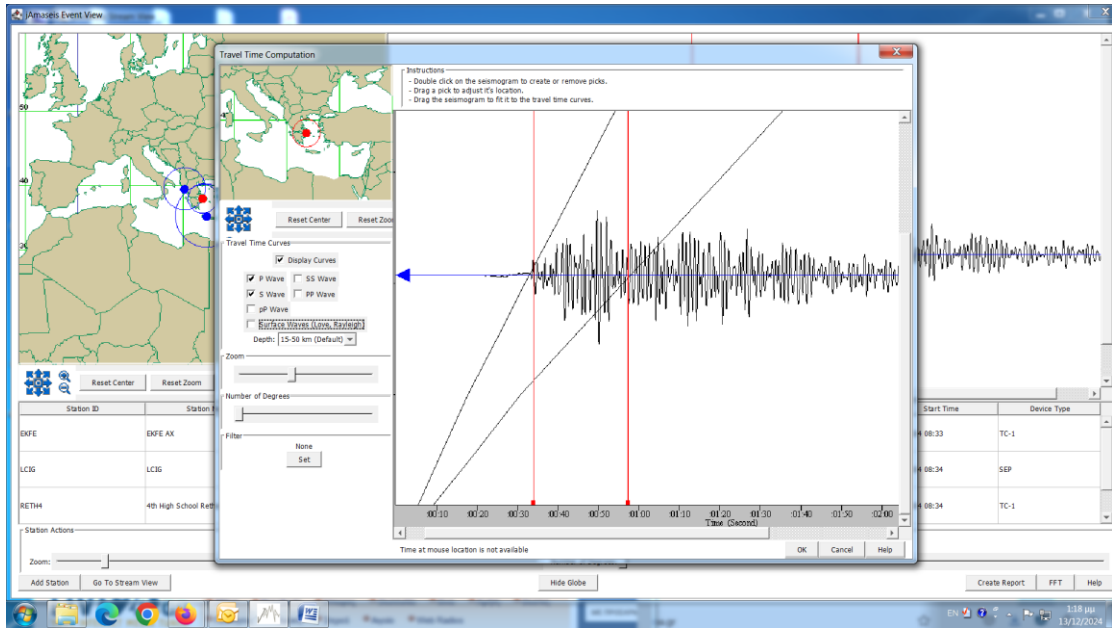

Επίκεντρο Καρυές – Αγ. Όρος 13/12/2024 : jAmaseis : 40° B , 24° A

Γεωδυναμικό : 40,3989° B & 24,1593° A

Xalidikikh13-12-2024 08:35 Gr.

Σεισμογρ. : Igoumenitsa

Gymn Rethymn_xalkidikih13/12/2024

Ekfe Ax

GEIN - Institute of Geodynamics X

https://www.gein.noa.gr

ΕΘΝΙΚΟ ΑΣΤΕΡΟΣΚΟΠΕΙΟ ΑΘΗΝΩΝ

Αναζήτηση

Επικοινωνία EN GR

ΓΕΩΔΥΝΑΜΙΚΟ ΙΝΣΤΙΤΟΥΤΟ

Γεωδυναμικό Ινστιτούτο Έρευνα Υπηρεσίες Δίκτυα & Εξοπλισμός Νέα ↓

Παρακολούθηση σεισμικότητας σε πραγματικό χρόνο τις τελευταίες 24 ώρες

Αυτήριστη Κόση

Χρόνος Γέννησης [GMT] - 13/12/2024 08:34:12.50

Μέγεθος - 4.6

Γεωγραφικό Πλάτος [°N] - 40.2989

Γεωγραφικό Μήκος [°E] - 24.1583

Επισκό Βάθος [km] - 10.0

Τοποθεσία - 9 χλμ. ΔΒΔ των Καριών Αγίου Διονύσιου