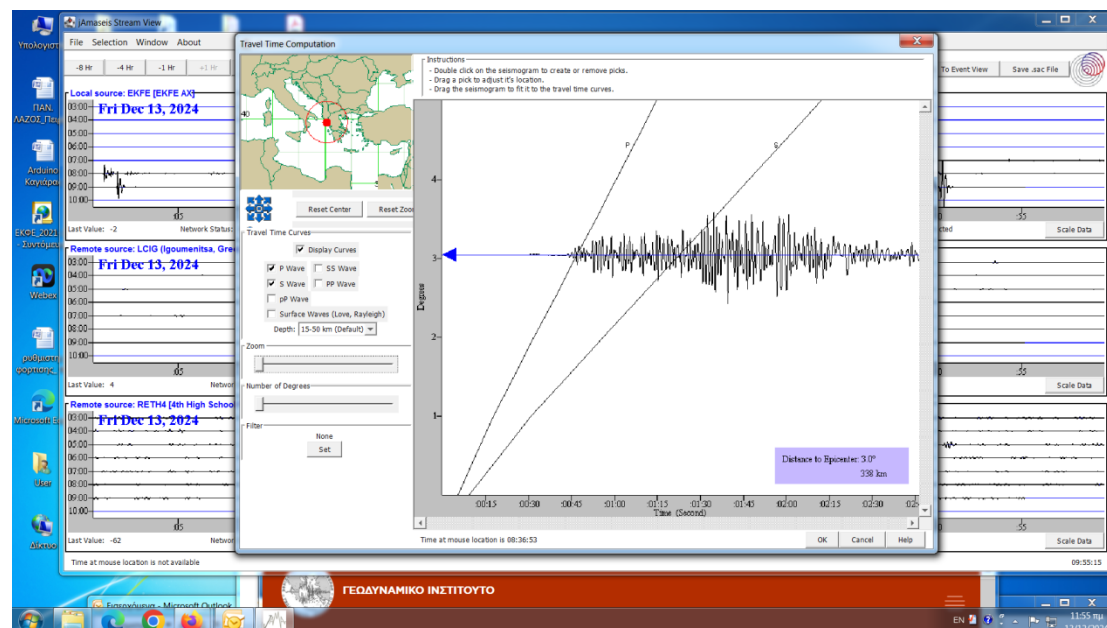

Επίκεντρο Καρυές – Αγ. Όρος 13/12/2024 : jAmaseis : 40° B , 24° A

Γεωδυναμικό : 40,3989° B & 24,1593° A

Xalidikikh13-12-2024 08:35 Gr.

Σεισμογρ. : Igoumenitsa

Gymn Rethymn_xalkidikih13/12/2024

Ekfe Ax

GEIN - Institute of Geodynamics X

https://www.gein.noa.gr

ΕΘΝΙΚΟ ΑΣΤΕΡΟΣΚΟΠΕΙΟ ΑΘΗΝΩΝ

Αναζήτηση

Επικοινωνία EN GR

ΓΕΩΔΥΝΑΜΙΚΟ ΙΝΣΤΙΤΟΥΤΟ

Γεωδυναμικό Ινστιτούτο Έρευνα Υπηρεσίες Δίκτυα & Εξοπλισμός Νέα ↓

Παρακολούθηση σεισμικότητας σε πραγματικό χρόνο τις τελευταίες 24 ώρες

Αυτήριστη Κόση

Χρόνος Γέννησης [GMT] - 13/12/2024 08:34:12.50

Μέγεθος - 4.6

Γεωγραφικό Πλάτος [°N] - 40.2989

Γεωγραφικό Μήκος [°E] - 24.1583

Επισκό Βάθος [km] - 10.0

Τοποθεσία - 9 χλμ. ΔΒΔ των Καριών Αγίου Διονύσιου

Κάντε κλικ για περισσότερες πληροφορίες

ΚΑΤΑΛΟΓΟΣ ΛΥΣΙΩΝ

Μέγεθος	Βάθος (Km)
M < 2.5	< 15
2.5 <= M < 4.0	15 - 30
4.0 <= M < 5.0	30 - 60
M >= 5.0	60 - 100
	>= 100

24h 48h 7d

ΧΡΟΝΟΣ ΓΕΝΝΗΣΗΣ (GMT)	ΜΕΓΕΘΟΣ	ΒΑΘΟΣ (χλμ)	ΤΥΠΟΣ
13/12/2024 08:34:12.50	4.6	10.0	[M]
13/12/2024 08:21:20.31	1.8	16.2	[M]
13/12/2024 08:12:17.97	3.8	14.4	[M]
13/12/2024 08:07:07.82	3.1	13.3	[M]
13/12/2024 08:06:11.49	1.6	15.0	[M]
13/12/2024 07:21:17.58	1.3	10.4	[M]