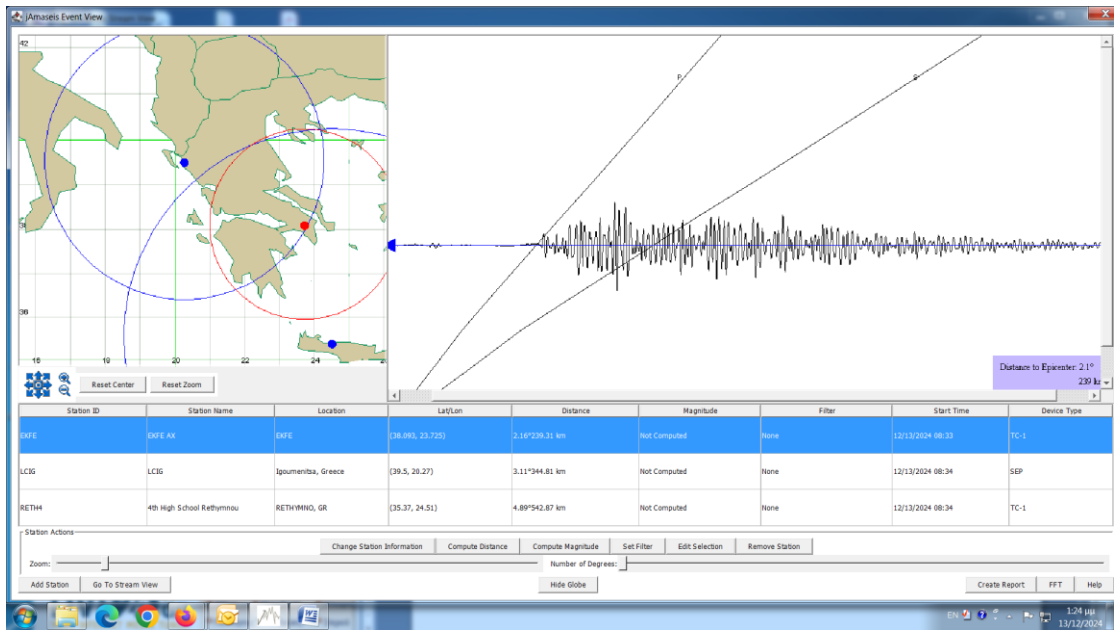

Επίκεντρο Καρυές – Αγ. Όρος 13/12/2024 : jAmaseis : 40° B , 24° A

Γεωδυναμικό : 40,3989° B & 24,1593° A

Xalidikikh13-12-2024 08:35 Gr.

Σεισμογρ. : Igoumenitsa

Gymn Rethymn_xalkidikih13/12/2024

Ekfe Ax

GEIN - Institute of Geodynamics X

https://www.gein.noa.gr

ΕΘΝΙΚΟ ΑΣΤΕΡΟΣΚΟΠΕΙΟ ΑΘΗΝΩΝ

Αναζήτηση

Επικοινωνία EN GR

ΓΕΩΔΥΝΑΜΙΚΟ ΙΝΣΤΙΤΟΥΤΟ

Γεωδυναμικό Ινστιτούτο Έρευνα Υπηρεσίες Δίκτυα & Εξοπλισμός Νέα ↓

Παρακολούθηση σεισμικότητας σε πραγματικό χρόνο τις τελευταίες 24 ώρες

Αυτήριστη Κόση

Χρόνος Γέννησης [GMT] - 13/12/2024 08:34:12.50

Μέγεθος - 4.6

Γεωγραφικό Πλάτος [°N] - 40.2989

Γεωγραφικό Μήκος [°E] - 24.1583

Επισκό Βάθος [km] - 10.0

Τοποθεσία - 9 χλμ. ΔΒΔ των Καριών Αγίου Διονύσιου