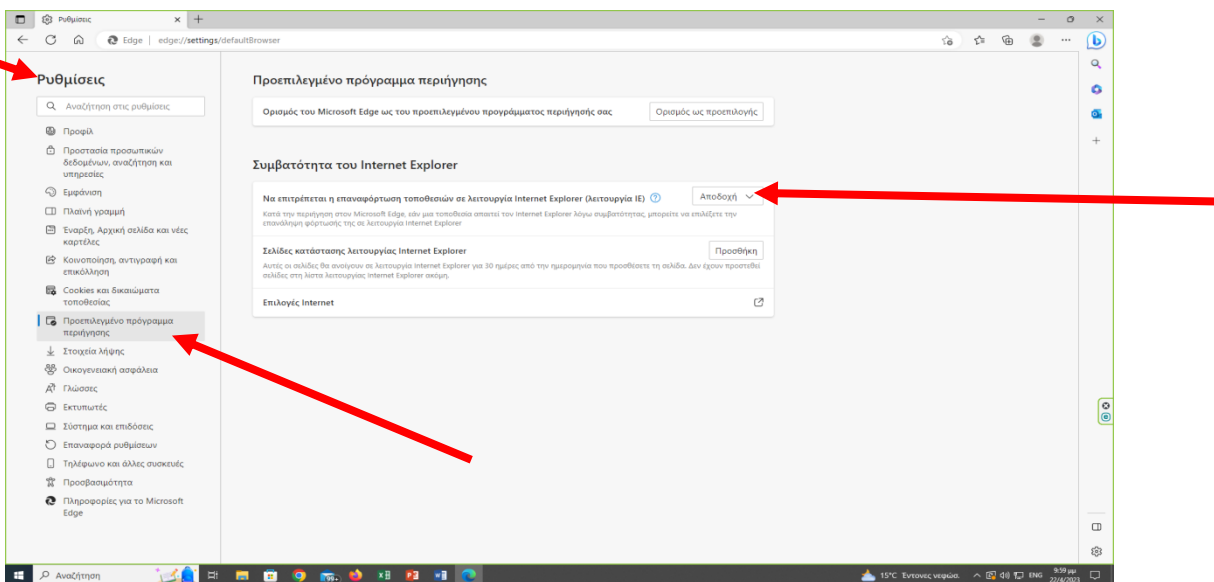

- Στο πλαίσιο συμβατότητας του Internet Explorer,

επιλέγουμε «Αποδοχή»