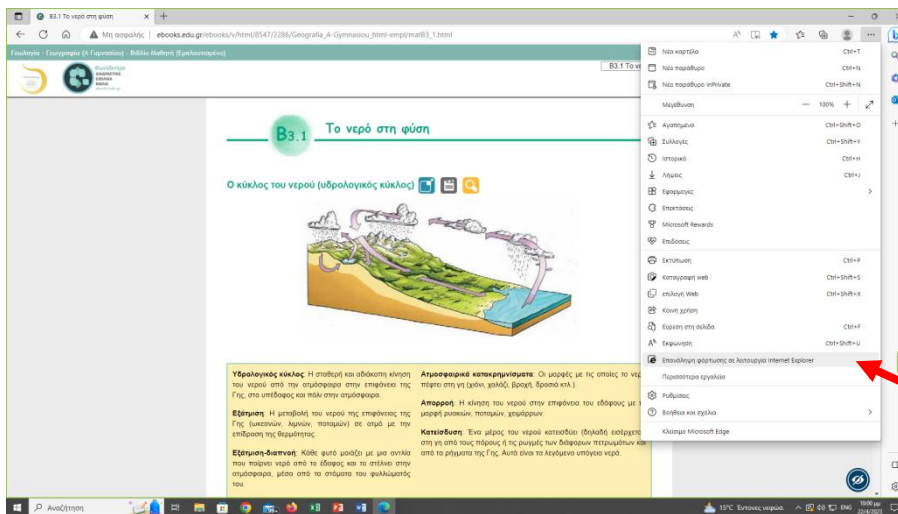

- Πληκτρολογούμε την δ/ση που εμπεριέχει την προσομοίωση λογισμικού Γεωγραφίας Α΄Β΄Γυμν. π.χ.

<http://ebooks.edu.gr/ebooks/v/html/8547/2286/Geografia_A-Gymnasiou_html-empl/matB3_1.html>

και στο μενού πάνω δεξιά -3 τελίτσες- επιλέγουμε «Επανάληψη φόρτωσης σε λειτουργία Internet Explorer»

Για να μην χρειαστεί να επαναλαμβάνουμε συνεχώς τα παραπάνω βήματα, από την γραμμή δ/σεων αριστερά, κάνοντας Αριστερό κλικ στο εικονίδιο με την ένδειξη «Μη ασφαλής»

Επιλέγουμε «Άνοιγμα της σελίδας σε λειτουργία IE, την επόμενη φορά»