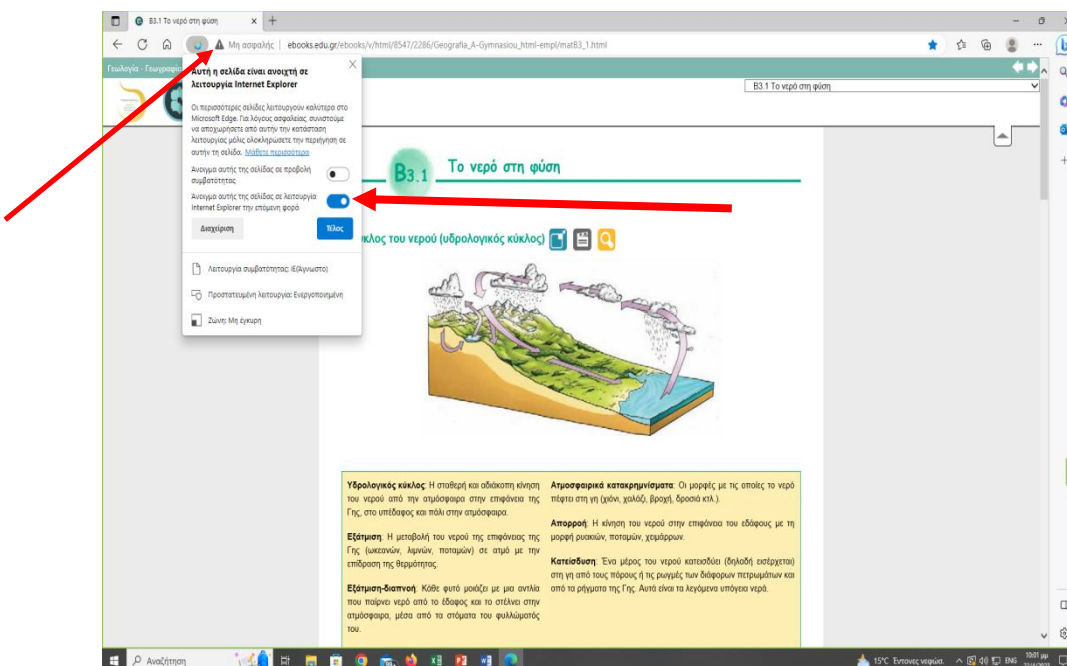

- Πληκτρολογούμε την δ/ση που εμπεριέχει την προσομοίωση λογισμικού Γεωγραφίας Α΄Β΄Γυμν. π.χ.

<http://ebooks.edu.gr/ebooks/v/html/8547/2286/Geografia_A-Gymnasiou_html-empl/matB3_1.html>

και στο μενού πάνω δεξιά -3 τελίτσες- επιλέγουμε «Επανάληψη φόρτωσης σε λειτουργία Internet Explorer»

Για να μην χρειαστεί να επαναλαμβάνουμε συνεχώς τα παραπάνω βήματα, από την γραμμή δ/σεων αριστερά, κάνοντας Αριστερό κλικ στο εικονίδιο με την ένδειξη «Μη ασφαλής»

Επιλέγουμε «Άνοιγμα της σελίδας σε λειτουργία IE, την επόμενη φορά»