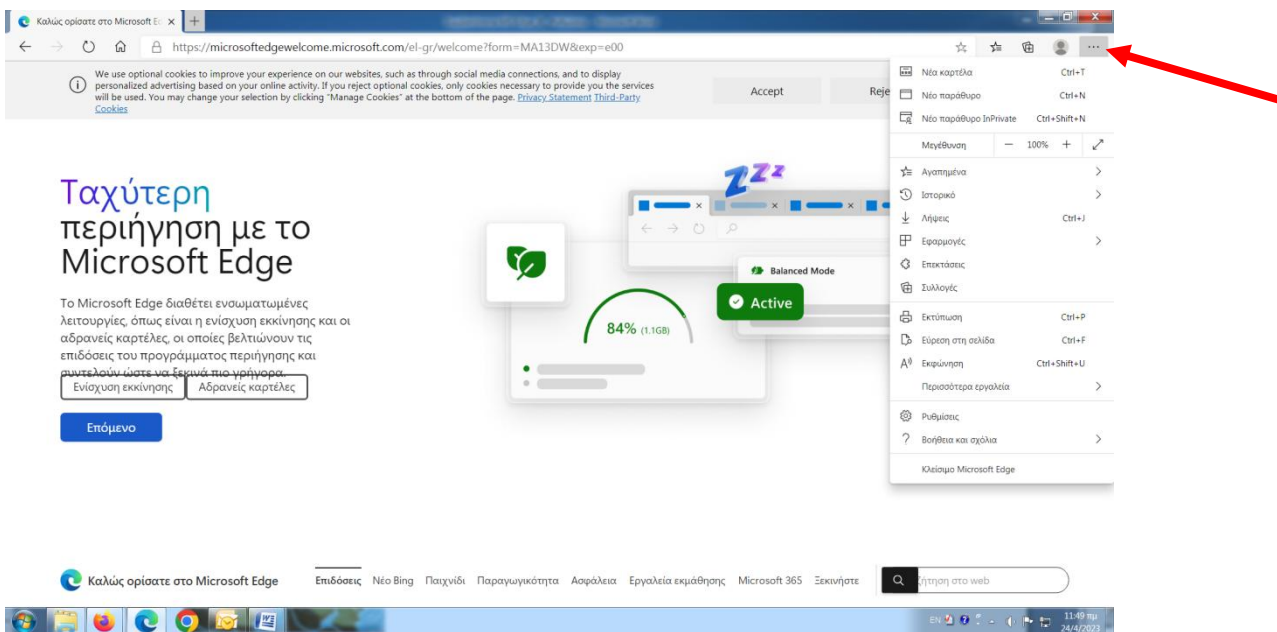

Ρυθμίσεις ενεργοποίησης IE, μέσα από το περιβάλλον του περιηγητή Edge

όταν ο IE δεν είναι ενσωματωμένος – σαν εφαρμογή – στα Win 10 ή 11

<https://support.microsoft.com/el-gr/microsoft-edge/%CE%BB%CE%B5%CE%B9%CF%84%CE%BF%CF%85%CF%81%CE%B3%CE%AF%CE%B1-internet-explorer-%CF%83%CF%84%CE%BF%CE%BD-microsoft-edge-6604162f-e38a-48b2-acd2-682dbac6f0de>

- «Ανοίγουμε» τον MS Edge, και αναζητούμε στο μενού πάνω δεξιά -3 τελίτσες συνεχόμενες:

edge://settings/defaultBrowser ή προεπιλεγμένο πρόγραμμα περιήγησης